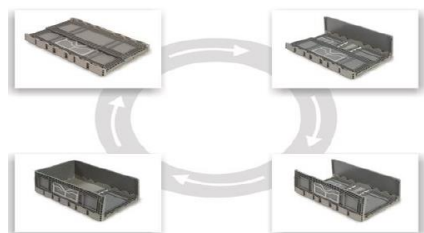

Type	External dimensions	Internal usable dimensions	Collapsed height	Volume	Weight	Pallet load	Price per pallet order	Price per pc order
Typ	Vnější rozměry	Vnitřní užité rozměry	Sklopená výška	Objem	Váha	Množství na paletě	Cena při paletovém odběru	Cena při kusovém odběru
B-4311	398 x 298 x 120 mm	364 x 264 x 108 mm		10,0 l	0,73 kg	176	2,06 €	2,47 €
B-4316	398 x 298 x 175 mm	364 x 264 x 163 mm		15,2 l	0,95 kg	112	2,67 €	3,20 €
B-4611	596 x 398 x 120 mm	562 x 362 x 108 mm		19,7 l	1,40 kg	88	3,74 €	4,49 €
B-4616	596 x 398 x 175 mm	562 x 364 x 153 mm		30,7 l	1,96 kg	60	4,89 €	5,87 €
B-4622	596 x 398 x 230 mm	562 x 364 x 218 mm		41,9 l	2,23 kg	44	6,02 €	7,23 €
B-4622 foldable	594 x 394 x 230 mm	561 x 366 x 220 mm	53 mm	43,0 l	2,63 kg	160	7,30 €	8,76 €
B-4626 foldable	593 x 394 x 270 mm	561 x 366 x 260 mm	64 mm	51,9 l	2,85 kg	152	7,49 €	8,99 €
BL-KLT 3147	297 x 198 x 147 mm	243 x 162 x 129 mm		5,3 l	0,57 kg	288	1,43 €	1,71 €
BL-KLT 4147	396 x 297 x 147 mm	345 x 260 x 129 mm		11,8 l	1,08 kg	144	3,08 €	3,70 €
BL-KLT 4280	396 x 297 x 280 mm	345 x 260 x 262 mm		24,1 l	1,70 kg	72	4,52 €	5,42 €
BL-KLT 6147	594 x 396 x 147 mm	543 x 359 x 129 mm		25,7 l	1,82 kg	68	4,86 €	5,83 €
BL-KLT 6280	594 x 396 x 280 mm	544 x 359 x 262 mm		51,9 l	2,67 kg	36	7,36 €	8,83 €
RL-KLT 3147	297 x 198 x 147 mm	243 x 162 x 129 mm		5,3 l	0,57 kg	288	1,69 €	2,03 €
RL-KLT 4147	396 x 297 x 147 mm	345 x 260 x 129 mm		11,8 l	1,08 kg	144	3,41 €	4,09 €
RL-KLT 4280	396 x 297 x 280 mm	345 x 260 x 262 mm		24,1 l	1,70 kg	72	5,31 €	6,38 €
RL-KLT 6147	594 x 396 x 147 mm	543 x 359 x 129 mm		25,7 l	1,82 kg	68	5,59 €	6,71 €
RL-KLT 6280	594 x 396 x 280 mm	544 x 359 x 262 mm		51,9 l	2,67 kg	36	8,64 €	10,36 €