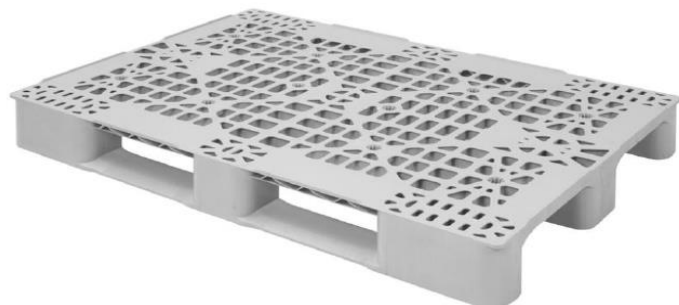

Plastic transport pallets / Plastové transportní palety

Type	External dimensions	Weight	Static capacity	Dynamic capacity	Racking capacity	Pallet load	Price per pallet order	Price per pc order
Typ	Vnější rozměry	Váha	Statická nosnost	Dynamická nosnost	Regalová nosnost	Množství na paletě	Cena při paletovém odběru	Cena při kusovém odběru
BENOP-GA 80120, open deck, 3 runners, safety rims	1200 x 800 x 150 mm	10,5 kg	3000 kg	1000 kg	500 kg	25	22,36 €	26,84 €
BENOP-GA 100120, open deck, 3 runners, safety rims	1200 x 1000 x 150 mm	14,8 kg	3000 kg	1000 kg	600 kg	25	28,65 €	34,38 €